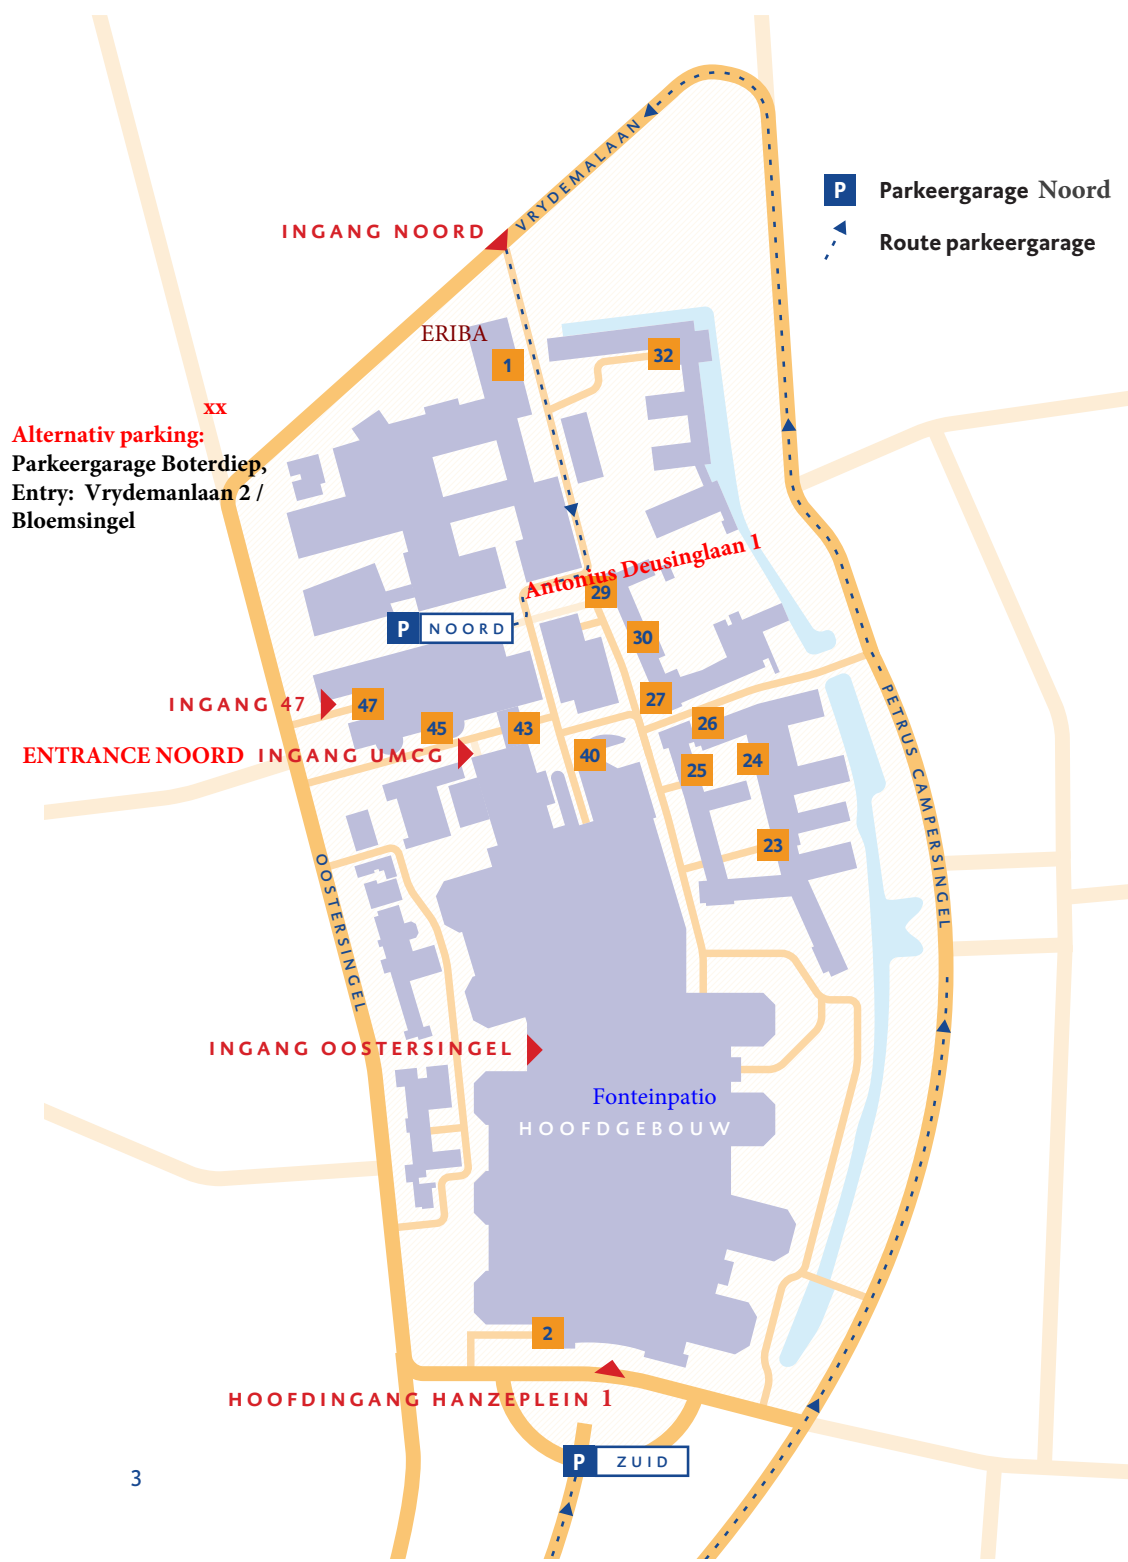

Wegwijs in het Universitair Medisch Centrum Groningen

umcg

xx
Alternativ parking:
 Parkeergarage Boterdiep,
 Entry: Vrydemanlaan 2 /
 Bloemsingel

3

xx
 NH-Hotel
 Hanzeplein 132
 9713 GW Groningen

Begane grond / ground floor / Erdgeschoss UMCG